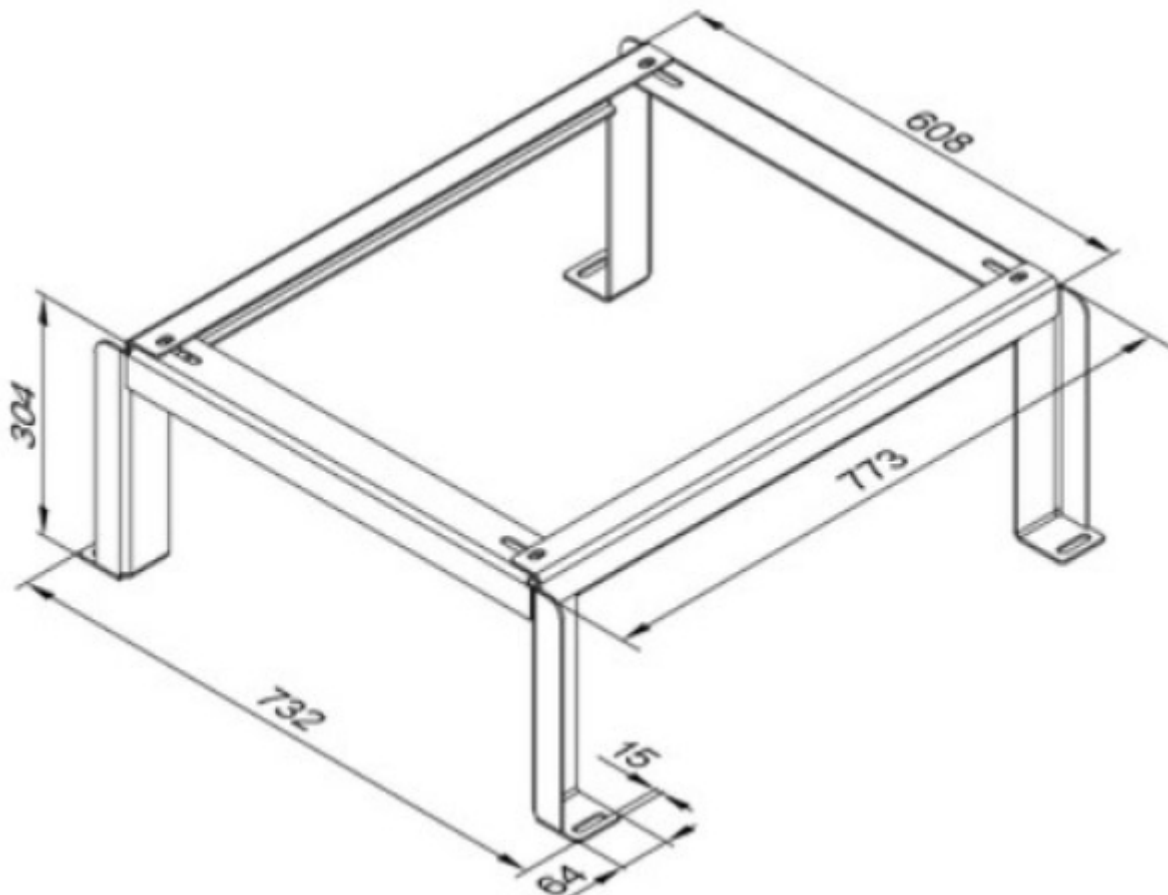

remer.cz - https://remer.cz/konzol_pro_tc_viessmann_1

Konzol pro TČ Viessmann

2 708 Kč

2 238,02 Kč bez DPH

Samostatná konzol pro vnější jednotku tepelného čerpadla Viessmann řady 200-S (D10 - D16), 222-S (C10 - C16), 200-A (A04 - A16) a 222-A (A04 - A16) pro montáž na zem. Vyrobeno z nerezových profilů.