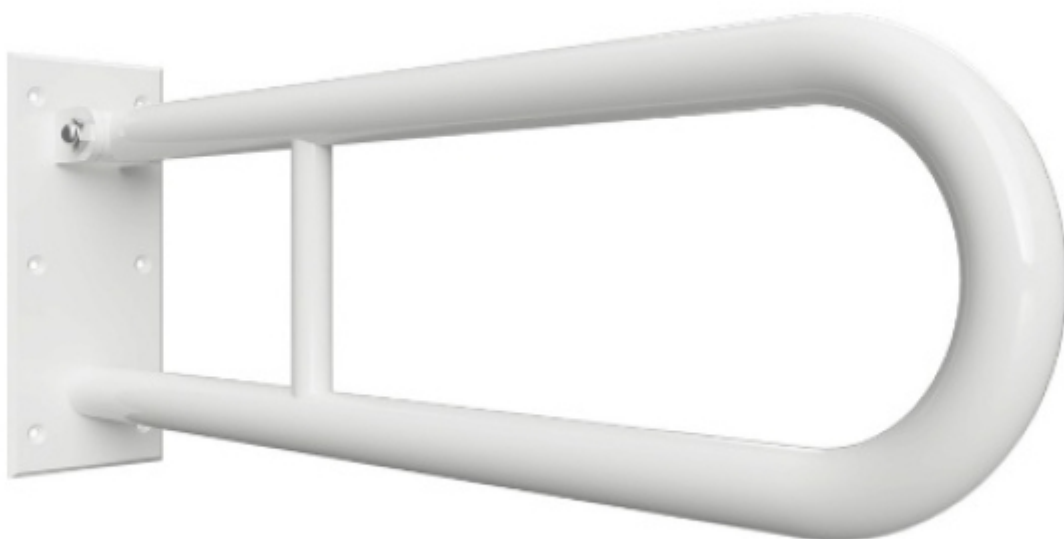

Madlo ve tvaru U, 600mm, bílé sklopné Bemeta (301102074)

1 099 Kč

908,26 Kč bez DPH

Nástěnné madlo HELP, o délce 60 cm, v bílé barvě, je užitečným pomocníkem do koupelny. Série HELP je určena pro osoby

tělesně postižené, starší a s omezenou pohyblivostí, které potřebují bezbariérové koupelnové vybavení, v němž se dobře obejdou

i bez cizí pomoci. Nosnost madla do 110 kg.

Nástěnné madlo HELP, o délce 60 cm, v bílé barvě, je užitečným pomocníkem do koupelny. Série HELP je určena pro osoby tělesně postižené, starší a s omezenou pohyblivostí, které potřebují bezbariérové koupelnové vybavení, v němž se dobře obejdou i bez cizí pomoci.