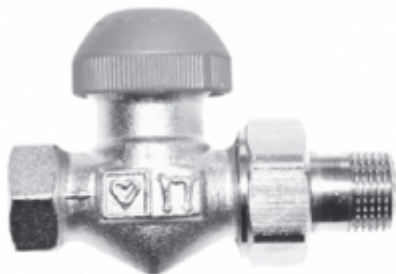

remer.cz - https://remer.cz/termostaticky_ventil_m30x1_5_3_8_quot_primý

Termostatický ventil M30x1,5 - 3/8" přímý

Připravujeme..

TS-98-VHF (1 7623 20)

Nátrubek s převlečnou maticí s kónickým těsněním.

Univerzální model s vnitřním závitem pro závitové trubky a svěrné šroubení 6292 pro vnitřní závit (kov na kov).